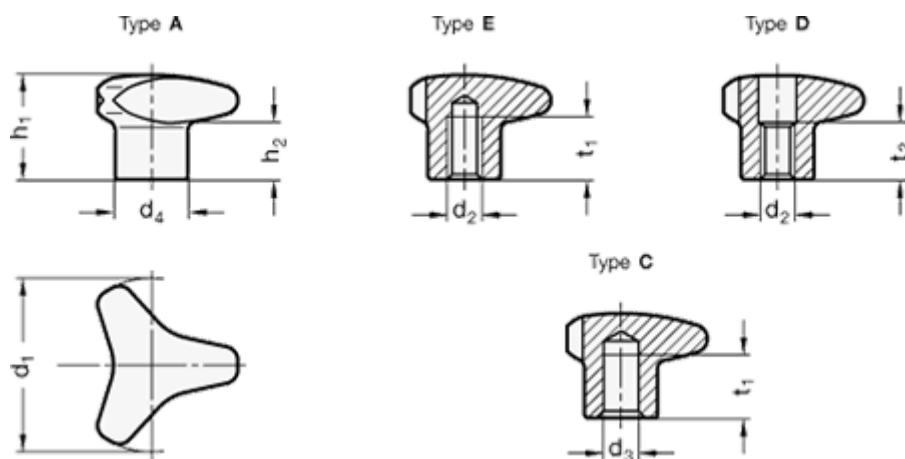

Varenummer: 20534540M6D

Beskrivelse: E+G Stjerneknop - GN 5345-40-M6-D

Mål

d1 = 40
d2 = M6
d3 H7 = -
d4 = -
h1 = 26
h2 = 15
t1 min. = -
t2 = 13

Vægt (g) = 67